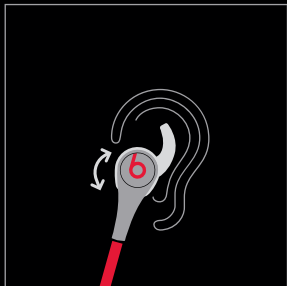

# ALUSTAMINE

Sisestage kõrvakuular kõrvakanalisse ja reguleerige seda vajaduse korral pöörates õigesse asendisse.

Pöörake õrnalt, kuni kinnituse ots sobitub sisekõrva süvendisse.

Vajaduse korral valige uus kinnitus  
või eemaldage kui soovite.  
Kuularitega on kaasas keskmine  
suurus.