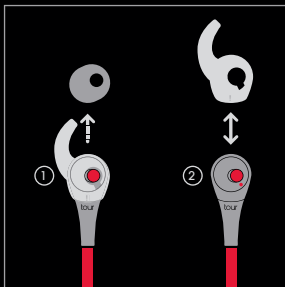

# ALUSTAMINE

Sisestage kõrvakuular kõrvakanalisse ja reguleerige seda vajaduse korral pöörates õigesse asendisse.

Pöörake õrnalt, kuni kinnituse ots sobitub sisekõrva süvendisse.

Vajaduse korral valige uus kinnitus  
või eemaldage kui soovite.  
Kuularitega on kaasas keskmine  
suurus.

Vajaduse korral valige mõni teise  
suurusega otsak. Kuularitega on  
kaasas keskmine suurus.

## TURVAKINNITUSE SUURUSE REGULEERIMINE

1. Eemaldage kuulari otsak.
2. Pange turvakinnitus kuularile.

3. Pöörake sisemiste funktsioonide joondamiseks.
4. Pange kuulari otsak uuesti kuularile.