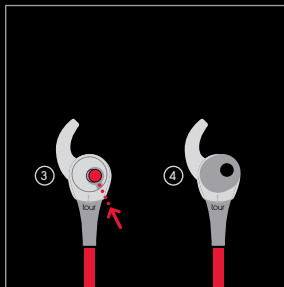

# ALUSTAMINE

Sisestage kõrvakuular kõrvakanalisse ja reguleerige seda vajaduse korral pöörates õigesse asendisse.

Pöörake õrnalt, kuni kinnituse ots sobitub sisekõrva süvendisse.

Vajaduse korral valige uus kinnitus  
või eemaldage kui soovite.  
Kuularitega on kaasas keskmine  
suurus.

Vajaduse korral valige mõni teise  
suurusega otsak. Kuularitega on  
kaasas keskmine suurus.

## TURVAKINNITUSE SUURUSE REGULEERIMINE

1. Eemaldage kuulari otsak.
2. Pange turvakinnitus kuularile.

3. Pöörake sisemiste funktsioonide joondamiseks.
4. Pange kuulari otsak uuesti kuularile.