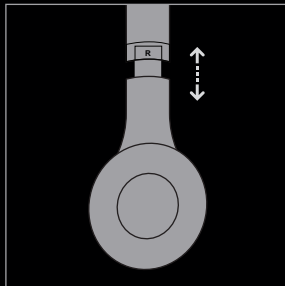

beats**solo**² wireless

ĪSA LIETOŠANAS INSTRUKCIJA

ATLOCĪŠANA + PIELĀGOŠANA

Lai atskaņotu un uzglabātu, atlokiet un salokiet austiņas.

Bīdot augšup-lejup, pielāgojiet vēlamo austiņu pozīciju.

BEZVADU REŽĪMS

Lietošanai bezvadu režīmā, piespiediet ieslēgšanas/izslēgšanas pogu, nepievienojot vadu.

Lai izslēgtu austiņas, piespiediet ieslēgšanas/izslēgšanas pogu.

PIEVENOŠANA CITAI IERĪCEI BEZVADU REŽĪMĀ

Lai pieslēgtu citai ierīcei, piespiediet un 2 sekundes neatlaidiet "b" pogu.