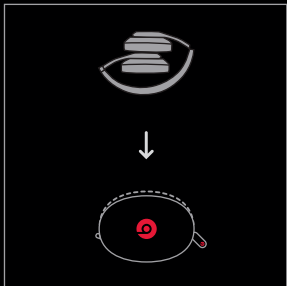

VADU REŽĪMĀ

Lai darbinātu ierīci vadu režīmā,
pievienojiet tai vada taisno galu.

Lai darbinātu ierīci vadu režīmā, skaņu
avotam pievienojiet vada ieliekto galu.

TĀLVADĪBAS PULTS *REMOTETALK™*

iPod®, *iPhone®* un *iPad®*

Android™, *Windows®* un *BlackBerry®*

* Katrai ierīcei var būt atšķirīga funkcionālitate.

Mūzikas pults

	Atskaņot
	Pauze
	Nākamais skaņdarbs
	Iepriekšējais skaņdarbs

Tālruna pults

	Atbildēt
	Izbeigt zvanu
	Balss komanda
	Skaļums

UZGLABĀŠANA + PĀRVADĀŠANA

Lai uzglabātu ausiņas, salokiet tās un ievietojiet futlārī.

UZLĀDĒŠANA

Uzlādējiet ar paredzēto USB vadu.

BATERIJU LĪMENIS

Kamēr ierīce nav pieslēgta strāvas avotam, ieslēdziet to, lai noskaidrotu baterijas uzlādēšanas līmeni.