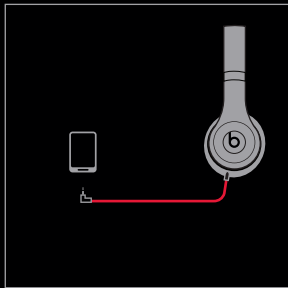

Lietošanai bezvadu režīmā, piespiediet ieslēgšanas/izslēgšanas pogu, nepievienojot vadu.

Lai izslēgtu austiņas, piespiediet ieslēgšanas/izslēgšanas pogu.

PIEVENOŠANA CITAI IERĪCEI BEZVADU REŽĪMĀ

Lai pieslēgtu citai ierīcei, piespiediet un 2 sekundes neatlaidiet "b" pogu.

Pieslēdziet citai ierīcei, kad mirgo Bluetooth® indikatora gaismiņa.

BEZVADU PULTS

Mūzikas pults

-  Atskaņot
-  Pauze
-  Nākamais skaņdarbs
-  Iepriekšējais skaņdarbs

Tālruņa pults

-  Atbildēt
-  Izbeigt zvanu
-  Skaļāk
-  Klusāk

VADU REŽĪMĀ

Lai darbinātu ierīci vadu režīmā,
pievienojiet tai vada taisno galu.

Lai darbinātu ierīci vadu režīmā, skaņu
avotam pievienojiet vada ieliekto galu.

TĀLVADĪBAS PULTS *REMOTETALK™*

iPod®, *iPhone®* un *iPad®*