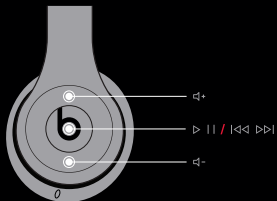

beats**solo**² wireless

ĪSA LIETOŠANAS INSTRUKCIJA

ATLOCĪŠANA + PIELĀGOŠANA

Lai atskaņotu un uzglabātu, atlokiet un salokiet austiņas.

Bīdot augšup-lejup, pielāgojiet vēlamo austiņu pozīciju.

BEZVADU REŽĪMS

Lietošanai bezvadu režīmā, piespiediet ieslēgšanas/izslēgšanas pogu, nepievienojot vadu.

Lai izslēgtu austiņas, piespiediet ieslēgšanas/izslēgšanas pogu.

PIEVENOŠANA CITAI IERĪCEI BEZVADU REŽĪMĀ

Lai pieslēgtu citai ierīcei, piespiediet un 2 sekundes neatlaidiet "b" pogu.

Pieslēdziet citai ierīcei, kad mirgo Bluetooth® indikatora gaismiņa.

BEZVADU PULTS

Mūzikas pults

-  Atskaņot
-  Pauze
-  Nākamais skaņdarbs
-  Iepriekšējais skaņdarbs

Tālruņa pults

-  Atbildēt
-  Izbeigt zvanu
-  Skaļāk
-  Klusāk

VADU REŽĪMĀ

Lai darbinātu ierīci vadu režīmā,
pievienojiet tai vada taisno galu.

Lai darbinātu ierīci vadu režīmā, skaņu
avotam pievienojiet vada ieliekto galu.

TĀLVADĪBAS PULTS *REMOTETALK™*

iPod®, *iPhone®* un *iPad®*