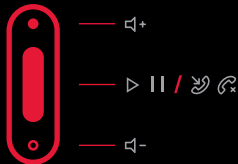

Pieslēdziet citai ierīcei, kad mirgo Bluetooth® indikatora gaismiņa.

BEZVADU PULTS

Mūzikas pults

-  Atskaņot
-  Pauze
-  Nākamais skaņdarbs
-  Iepriekšējais skaņdarbs

Tālruņa pults

-  Atbildēt
-  Izbeigt zvanu
-  Skaļāk
-  Klusāk

VADU REŽĪMĀ

Lai darbinātu ierīci vadu režīmā,
pievienojiet tai vada taisno galu.

Lai darbinātu ierīci vadu režīmā, skaņu
avotam pievienojiet vada ieliekto galu.

TĀLVADĪBAS PULTS *REMOTETALK™*

iPod®, *iPhone®* un *iPad®*

Android™, *Windows®* un *BlackBerry®*

* Katrai ierīcei var būt atšķirīga funkcionālitate.

Mūzikas pults

	Atskaņot
	Pauze
	Nākamais skaņdarbs
	Iepriekšējais skaņdarbs

Tālruna pults

	Atbildēt
	Izbeigt zvanu
	Balss komanda
	Skaļums