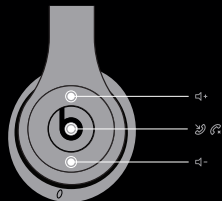

beats**solo**² wireless

ĪSA LIETOŠANAS INSTRUKCIJA

ATLOCĪŠANA + PIELĀGOŠANA

Lai atskaņotu un uzglabātu, atlokiet un salokiet austiņas.

Bīdot augšup-lejup, pielāgojiet vēlamo austiņu pozīciju.

BEZVADU REŽĪMS

Lietošanai bezvadu režīmā, piespiediet ieslēgšanas/izslēgšanas pogu, nepievienojot vadu.

Lai izslēgtu austiņas, piespiediet ieslēgšanas/izslēgšanas pogu.

PIEVENOŠANA CITAI IERĪCEI BEZVADU REŽĪMĀ

Lai pieslēgtu citai ierīcei, piespiediet un 2 sekundes neatlaidiet "b" pogu.

Pieslēdziet citai ierīcei, kad mirgo Bluetooth® indikatora gaismiņa.

BEZVADU PULTS

Mūzikas pults

-  Atskaņot
-  Pauze
-  Nākamais skaņdarbs
-  Iepriekšējais skaņdarbs

Tālruņa pults

-  Atbildēt
-  Izbeigt zvanu
-  Skaļāk
-  Klusāk

VADU REŽĪMĀ

Lai darbinātu ierīci vadu režīmā,
pievienojiet tai vada taisno galu.

Lai darbinātu ierīci vadu režīmā, skaņu
avotam pievienojiet vada ieliekto galu.

TĀLVADĪBAS PULTS *REMOTETALK™*

iPod®, *iPhone®* un *iPad®*