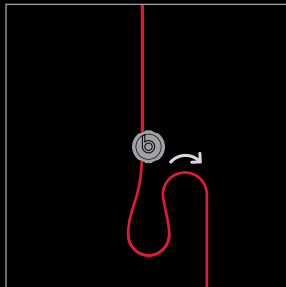

powerbeats² wireless

KIRJUHIS

TOIDE

Toite sisselülitamiseks vajutage toite/ühenduse nuppu.

Toite väljalülitamiseks vajutage toite/ühenduse nuppu.

JUHTMEVABA PAARIMINE

Seadme paarimiseks vajutage ja hoidke loite/ühenduse nuppu 4 sekundit.

Paarige seadmega kui LED vilgub.

PAIGALDAMINE + SOBITAMINE

Pange kõrvakonks ümber kõva
kõrvatagusele.

Sisestage kõrvakuular kõrvakanalisse
ja reguleerige seda vajaduse korral
pöörates õigesse asendisse.

Reguleerige painduvat kõrvakonksu, et paigaldada see kindlalt ümber kõrva.

Vajaduse korral reguleerige kuulari otsaku suurust.

KAABLIHALDUS

Reguleerige kaabli pikkus sobivaks, haarates aasast ning libistades kaabliholdikut vajalikus suunas.

Kaabliholdiku eemaldamiseks haarake holdikust ning tõmmake kaabel küljelt välja.