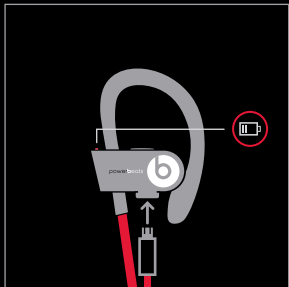

LAADIMINE

Avage USB kate, et mikro-USB kaabli abil laadida. 15 minutit laadimist = 1 tund esitust.