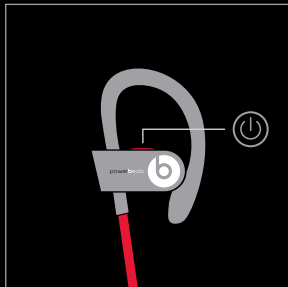

powerbeats² wireless

KIRJUHIS

TOIDE

Toite sisselülitamiseks vajutage toite/ühenduse nuppu.

Toite väljalülitamiseks vajutage toite/ühenduse nuppu.

JUHTMEVABA PAARIMINE

Seadme paarimiseks vajutage ja hoidke loite/ühenduse nuppu 4 sekundit.

Paarige seadmega kui LED vilgub.

PAIGALDAMINE + SOBITAMINE

Pange kõrvakonks ümber kõva
kõrvatagusele.

Sisestage kõrvakuular kõrvakanalisse
ja reguleerige seda vajaduse korral
pöörates õigesse asendisse.

Reguleerige painduvat kõrvakonksu, et paigaldada see kindlalt ümber kõrva.