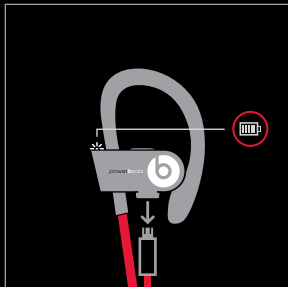

Eemaldage USB kaabel seadmest, kui LED muutub punasest valgeks ja sulgege USB ava.