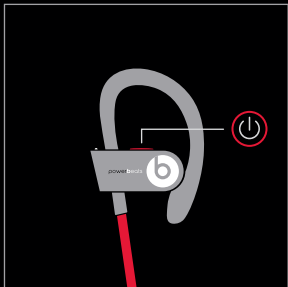

powerbeats² wireless

KIRJUHIS

TOIDE

Toite sisselülitamiseks vajutage toite/ühenduse nuppu.

Toite väljalülitamiseks vajutage toite/ühenduse nuppu.

JUHTMEVABA PAARIMINE

Seadme paarimiseks vajutage ja hoidke loite/ühenduse nuppu 4 sekundit.

Paarige seadmega kui LED vilgub.

PAIGALDAMINE + SOBITAMINE

Pange kõrvakonks ümber kõva
kõrvatagusele.

Sisestage kõrvakuular kõrvakanalisse
ja reguleerige seda vajaduse korral
pöörates õigesse asendisse.

Reguleerige painduvat kõrvakonksu, et paigaldada see kindlalt ümber kõrva.