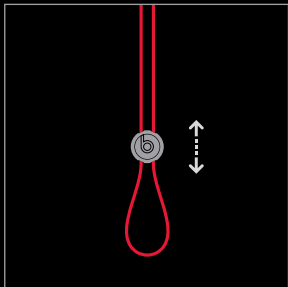

powerbeats² wireless

KIRJUHIS

TOIDE

Toite sisselülitamiseks vajutage toite/ühenduse nuppu.

Toite väljalülitamiseks vajutage toite/ühenduse nuppu.

JUHTMEVABA PAARIMINE

Seadme paarimiseks vajutage ja hoidke loite/ühenduse nuppu 4 sekundit.

Paarige seadmega kui LED vilgub.

PAIGALDAMINE + SOBITAMINE

Pange kõrvakonks ümber kõva
kõrvatagusele.

Sisestage kõrvakuular kõrvakanalisse
ja reguleerige seda vajaduse korral
pöörates õigesse asendisse.

Reguleerige painduvat kõrvakonksu, et paigaldada see kindlalt ümber kõrva.

Vajaduse korral reguleerige kuulari otsaku suurust.

KAABLIHALDUS

Reguleerige kaabli pikkus sobivaks, haarates aasast ning libistades kaabliholdikut vajalikus suunas.

Kaabliholdiku eemaldamiseks haarake holdikust ning tõmmake kaabel küljelt välja.