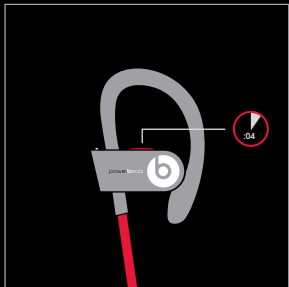

powerbeats² wireless

KIRJUHIS

TOIDE

Toite sisselülitamiseks vajutage toite/ühenduse nuppu.

Toite väljalülitamiseks vajutage toite/ühenduse nuppu.

JUHTMEVABA PAARIMINE

Seadme paarimiseks vajutage ja hoidke loite/ühenduse nuppu 4 sekundit.

Paarige seadmega kui LED vilgub.

PAIGALDAMINE + SOBITAMINE

Pange kõrvakonks ümber kõva
kõrvatagusele.

Sisestage kõrvakuular kõrvakanalisse
ja reguleerige seda vajaduse korral
pöörates õigesse asendisse.

Reguleerige painduvat kõrvakonksu, et paigaldada see kindlalt ümber kõrva.