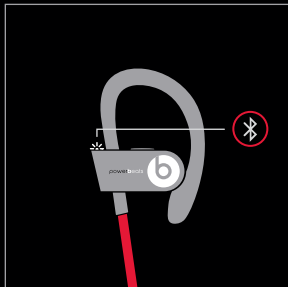

powerbeats² wireless

KIRJUHIS

TOIDE

Toite sisselülitamiseks vajutage toite/ühenduse nuppu.

Toite väljalülitamiseks vajutage toite/ühenduse nuppu.

JUHTMEVABA PAARIMINE

Seadme paarimiseks vajutage ja hoidke loite/ühenduse nuppu 4 sekundit.

Paarige seadmega kui LED vilgub.

PAIGALDAMINE + SOBITAMINE

Pange kõrvakonks ümber kõva
kõrvatagusele.

Sisestage kõrvakuular kõrvakanalisse
ja reguleerige seda vajaduse korral
pöörates õigesse asendisse.

Reguleerige painduvat kõrvakonksu, et paigaldada see kindlalt ümber kõrva.