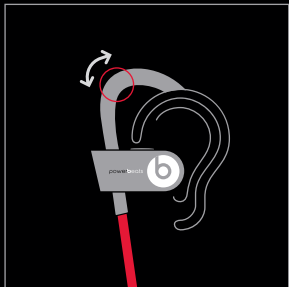

powerbeats² wireless

KIRJUHIS

TOIDE

Toite sisselülitamiseks vajutage toite/ühenduse nuppu.

Toite väljalülitamiseks vajutage toite/ühenduse nuppu.

JUHTMEVABA PAARIMINE

Seadme paarimiseks vajutage ja hoidke loite/ühenduse nuppu 4 sekundit.

Paarige seadmega kui LED vilgub.

PAIGALDAMINE + SOBITAMINE

Pange kõrvakonks ümber kõva
kõrvatagusele.

Sisestage kõrvakuular kõrvakanalisse
ja reguleerige seda vajaduse korral
pöörates õigesse asendisse.

Reguleerige painduvat kõrvakonksu, et paigaldada see kindlalt ümber kõrva.