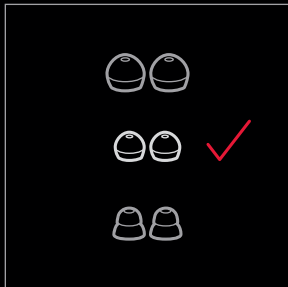

powerbeats² wireless

KIRJUHIS

TOIDE

Toite sisselülitamiseks vajutage toite/ühenduse nuppu.

Toite väljalülitamiseks vajutage toite/ühenduse nuppu.

JUHTMEVABA PAARIMINE

Seadme paarimiseks vajutage ja hoidke loite/ühenduse nuppu 4 sekundit.

Paarige seadmega kui LED vilgub.

PAIGALDAMINE + SOBITAMINE

Pange kõrvakonks ümber kõva
kõrvatagusele.

Sisestage kõrvakuular kõrvakanalisse
ja reguleerige seda vajaduse korral
pöörates õigesse asendisse.

Reguleerige painduvat kõrvakonksu, et paigaldada see kindlalt ümber kõrva.

Vajaduse korral reguleerige kuulari otsaku suurust.

KAABLIHALDUS

Reguleerige kaabli pikkus sobivaks, haarates aasast ning libistades kaabliholdikut vajalikus suunas.

Kaabliholdiku eemaldamiseks haarake holdikust ning tõmmake kaabel küljelt välja.