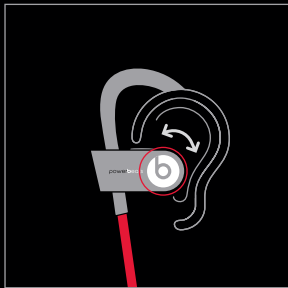

powerbeats² wireless

KIRJUHIS

TOIDE

Toite sisselülitamiseks vajutage toite/ühenduse nuppu.

Toite väljalülitamiseks vajutage toite/ühenduse nuppu.

JUHTMEVABA PAARIMINE

Seadme paarimiseks vajutage ja hoidke loite/ühenduse nuppu 4 sekundit.

Paarige seadmega kui LED vilgub.

PAIGALDAMINE + SOBITAMINE

Pange kõrvakonks ümber kõva
kõrvatagusele.

Sisestage kõrvakuular kõrvakanalisse
ja reguleerige seda vajaduse korral
pöörates õigesse asendisse.

Reguleerige painduvat kõrvakonksu, et paigaldada see kindlalt ümber kõrva.