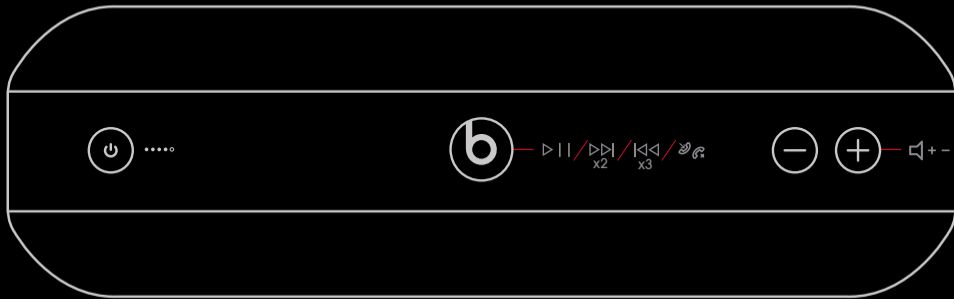

beatspill+

1 LAADIMINE

Kasutage laadimiseks Lightning-juhet.

2 TOIDE

Vajutage toite nuppu, „b” nupp süttib.

3 PAARI

Valige Bluetooth® sätetest Beats Pill+.

4 ESITA

Heli valimine ja esitamine

LAADI ALLA

Laadi lisavõimaluste saamiseks alla Beats Pill+ rakendus (saadaval iOS ja Android™ nutiseadmete valikus).

ALUSTAMINE

Esitus/paus

Järgmine helind

Eelmine helind

Kõnele vastamine/lõpetamine