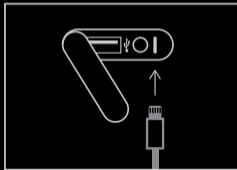

beatspill+

1 LAADIMINE

Kasutage laadimiseks Lightning-juhet.

2 TOIDE

Vajutage toite nuppu, „b” nupp süttib.

3 PAARI

Valige Bluetooth® sätetest Beats Pill+.

4 ESITA

Heli valimine ja esitamine

LAADI ALLA

Laadi lisavõimaluste saamiseks alla Beats Pill+ rakendus (saadaval iOS ja Android™ nutiseadmete valikus).

ALUSTAMINE

Esitus/paus

Järgmine helind

Eelmine helind

Kõnele vastamine/lõpetamine